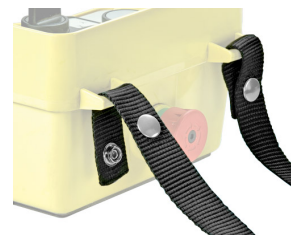

Datenblatt

010CT25

Schultergurt 25X1400 mm

Merkmale

Baureihe	Zubehör für Bedienpult-Gehäuse
Komponenten	Schultergurt
Artikel-Nr.	010CT25
Beschreibung	Schultergurt 25X1400 mm
Farbe	Nero
Gewicht - gr	90,0
Zolltarifnummer	85381000
GTIN	8052878000882