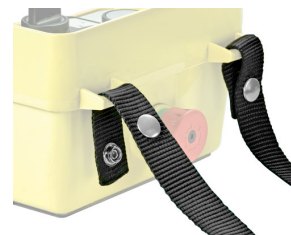

## Datenblatt

010CT25

Schultergurt 25X1400 mm

## Merkmale

<b>Baureihe</b>	Zubehör für Bedienpult-Gehäuse
<b>Komponenten</b>	Schultergurt
<b>Artikel-Nr.</b>	010CT25
<b>Beschreibung</b>	Schultergurt 25X1400 mm
<b>Farbe</b>	Nero
<b>Gewicht - gr</b>	90,0
<b>Zolltarifnummer</b>	85381000
<b>GTIN</b>	8052878000882