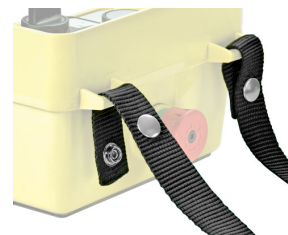

Hoja de datos

010CT25

Correa bandolera 25x1400 mm

Características

Rango	Accesorios para cajas botoneras
Componente	Correa bandolera
Código	010CT25
Descripción	Correa bandolera 25x1400 mm
Color	Nero
Peso	90,0
Arancel aduanero	85381000
GTIN	8052878000882