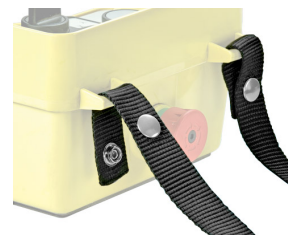

Scheda Dati

010CT25

Correa bandolera 25x1400 mm

Caratteristiche

Rango	Accesorios para cajas botoneras
Componente	Correa bandolera
Código	010CT25
Descripción	Correa bandolera 25x1400 mm
Color	Nero
Peso	90,0
Tariffa doganale	85381000
GTIN	8052878000882