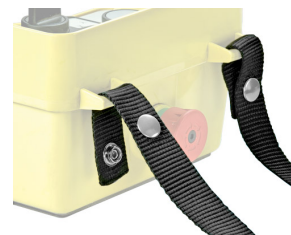

Scheda Dati

010CT25

Olkahihna 25x1400 mm

Caratteristiche

Range	Lisävarusteet painikepaneelikotelolle
Componente	Olkahihna
Code	010CT25
Kuvaus	Olkahihna 25x1400 mm
Väriä	Nero
Peso	90,0
Tariffa doganale	85381000
GT	8052878000882