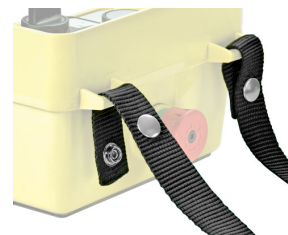

Fiche technique

010CT25

Sangle bandoulière 25X1400 mm

Caractéristiques

Portée	Accessoires pour boîtiers à boutons
Composant	Sangle bandoulière
Code	010CT25
Désignation des marchandises	Sangle bandoulière 25X1400 mm
Couleur	Nero
Poids	90,0
Tarif douanier	85381000
GTIN	8052878000882