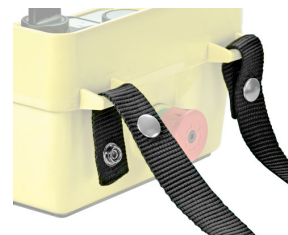

Scheda Dati

010CT25

Cinghia tracolla 25x1400 mm

Caratteristiche

Gamma	Accessori per scatole pulsantiere
Componente	Cinghia tracolla
Codice	010CT25
Descrizione	Cinghia tracolla 25x1400 mm
Colore	Nero
Peso	90,0
Tariffa doganale	85381000
GTIN	8052878000882