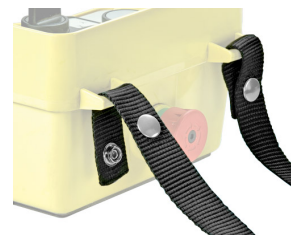

Scheda Dati

010CT25

Cinghia tracolla 25x1400 mm

Caratteristiche

Gamma	Accessori per scatole pulsantiere
Componente	Cinghia tracolla
Codice	010CT25
Descrizione	Cinghia tracolla 25x1400 mm
Colore	Nero
Peso	90,0
Tariffa doganale	85381000
GTIN	8052878000882