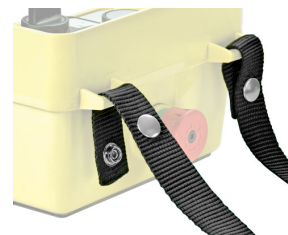

## Datablad

010CT25

Schouderband 25x1400 mm

## Kenmerken

<b>Bereik</b>	Accessoires voor knoppenbordbehuizingen
<b>Component</b>	Schouderband
<b>Rubriek</b>	010CT25
<b>Omschrijving</b>	Schouderband 25x1400 mm
<b>Kleur</b>	Nero
<b>Gewicht</b>	90,0
<b>Douanetarief</b>	85381000
<b>GTIN</b>	8052878000882