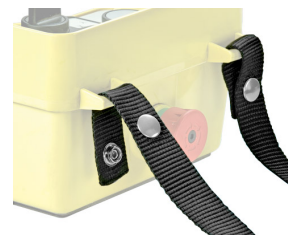

Scheda Dati

010CT25

Schouderband 25x1400 mm

Caratteristiche

Bereik	Accessoires voor knoppenbordbehuizingen
Componente	Schouderband
Rubriek	010CT25
Omschrijving	Schouderband 25x1400 mm
Kleur	Nero
Peso	90,0
Tariffa doganale	85381000
GTIN	8052878000882