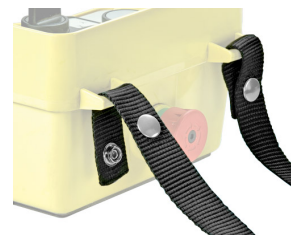

Datablad

010CT25

Schouderband 25x1400 mm

Kenmerken

Bereik	Accessoires voor knoppenbordbehuizingen
Component	Schouderband
Rubriek	010CT25
Omschrijving	Schouderband 25x1400 mm
Kleur	Nero
Gewicht	90,0
Douanetarief	85381000
GTIN	8052878000882