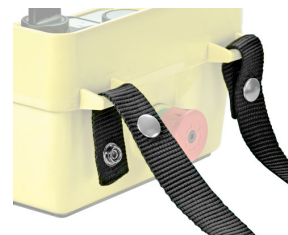

Scheda Dati

010CT25

Correia tiracolo 25X1400 mm

Caratteristiche

Gama	Acessórios para caixas de botoeiras
Componente	Correia tiracolo
Código	010CT25
Descrição	Correia tiracolo 25X1400 mm
Cor	Nero
Peso	90,0
Tariffa doganale	85381000
GTIN	8052878000882