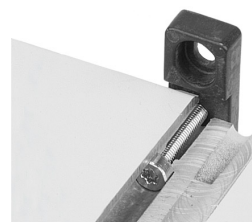

Datablad

010S25

Kit 2 bevestigingsbeugels, 25 mm

Kenmerken

Bereik	Accessoires voor knoppenbordbehuizingen
Component	Kit bevestigingsbeugels
Rubriek	010S25
Omschrijving	Kit 2 bevestigingsbeugels, 25 mm
Kleur	Nero
Gewicht	32,0
Douanetarief	85381000
GTIN	8052878001667