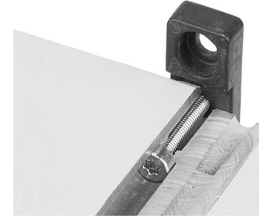

## Datablad

010S25

Kit 2 bevestigingsbeugels, 25 mm

## Kenmerken

<b>Bereik</b>	Accessoires voor knoppenbordbehuizingen
<b>Component</b>	Kit bevestigingsbeugels
<b>Rubriek</b>	010S25
<b>Omschrijving</b>	Kit 2 bevestigingsbeugels, 25 mm
<b>Kleur</b>	Nero
<b>Gewicht</b>	32,0
<b>Douanetarief</b>	85381000
<b>GTIN</b>	8052878001667