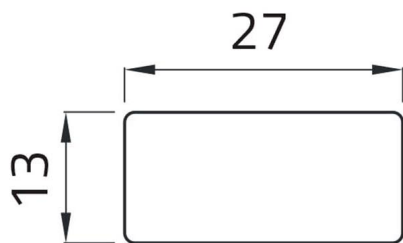

Scheda Dati

02001T

Etichetta adesiva "MARCIA"

Caratteristiche

Gamma	Targhette Ø 22
Componente	Targhette adesive con diciture 13x27
Codice	02001T
Descrizione	Etichetta adesiva "MARCIA"
Peso	1,0
Tariffa doganale	85365080
GTIN	8052878002060

Dati tecnici

Disegni tecnici

MARCIA