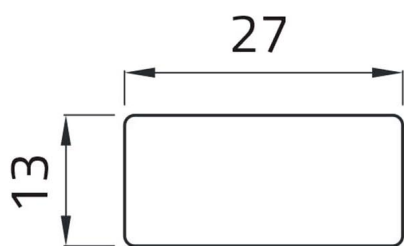

Scheda Dati

02001T

Zelfklevend etiket "MARCIA"

Caratteristiche

Bereik	Plaatjes Ø 22
Componente	Zelfklevende plaatjes met opschriften 13x27
Rubriek	02001T
Omschrijving	Zelfklevend etiket "MARCIA"
Peso	1,0
Tariffa doganale	85365080
GTIN	8052878002060

Dati tecnici

Disegni tecnici

MARCIA