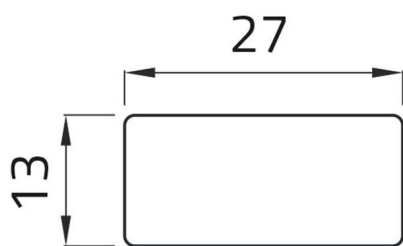

Datenblatt

02002T
Aufkleber "ARRESTO"

Merkmale

Baureihe	Schrifteinlagen Ø 22
Komponenten	Aufkleber mit Text 13x27
Artikel-Nr.	02002T
Beschreibung	Aufkleber "ARRESTO"
Gewicht - gr	1,0
Zolltarifnummer	85365080
GTIN	8052878002077

Technische Daten

Technische Zeichnungen

ARRESTO