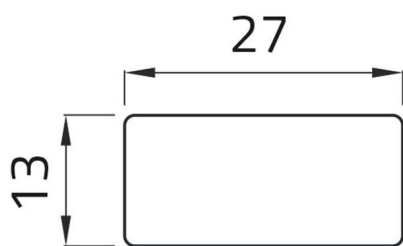

Technische tekeningen

AVANTI