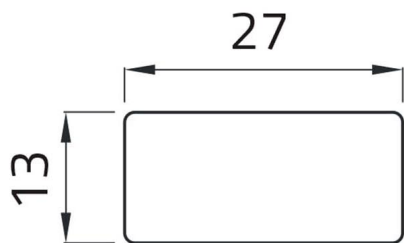

Scheda Dati

02004T

Etiqueta adhesiva "INDIETRO"

Caratteristiche

Rango	Placas Ø 22
Componente	Placas adhesivas con leyendas 13x27
Código	02004T
Descripción	Etiqueta adhesiva "INDIETRO"
Peso	1,0
Tariffa doganale	85365080
GTIN	8052878002091

Dati tecnici

Disegni tecnici

INDIETRO