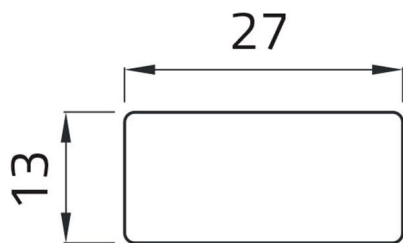

Disegni tecnici

SALITA