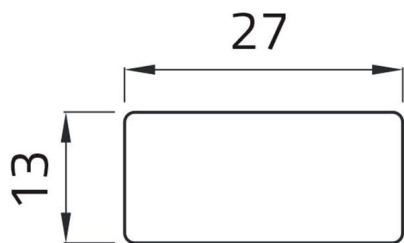

Disegni tecnici

DISCESA