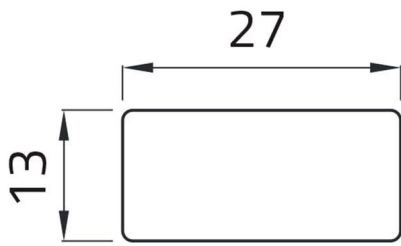

Scheda Dati

02006T

Etiqueta adesiva "DISCESA"

Caratteristiche

Gama	Placas Ø 22
Componente	Placas adesivas com dizeres 13x27
Código	02006T
Descrição	Etiqueta adesiva "DISCESA"
Peso	1,0
Tariffa doganale	85365080
GTIN	8052878002114

Dati tecnici

Disegni tecnici

DISCESA