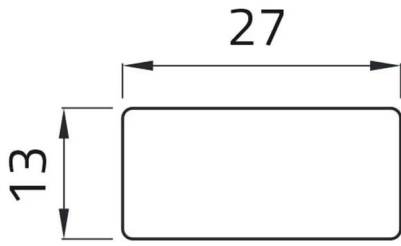

Datenblatt

02008T
Aufkleber "SINISTRA"

Merkmale

Baureihe	Schrifteinlagen Ø 22
Komponenten	Aufkleber mit Text 13x27
Artikel-Nr.	02008T
Beschreibung	Aufkleber "SINISTRA"
Gewicht - gr	1,0
Zolltarifnummer	85365080
GTIN	8052878002138

Dati tecnici

Disegni tecnici

SINISTRA