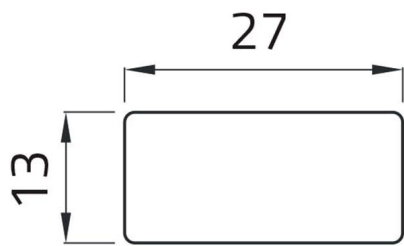

Scheda Dati

02008T

Tarraetiketti "SINISTRA"

Caratteristiche

Range	Kyltit Ø 22
Componente	Tarraetiketit kirjoituksella 13x27
Code	02008T
Kuvaus	Tarraetiketti "SINISTRA"
Peso	1,0
Tariffa doganale	85365080
GT	8052878002138

Dati tecnici

Disegni tecnici

SINISTRA