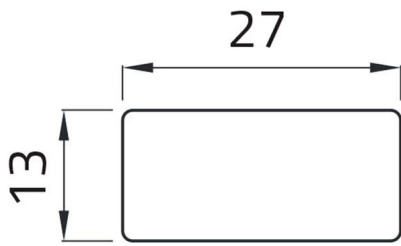

Disegni tecnici

SINISTRA