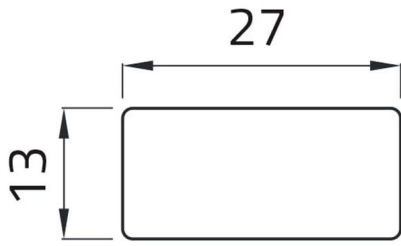

Disegni tecnici

APRE