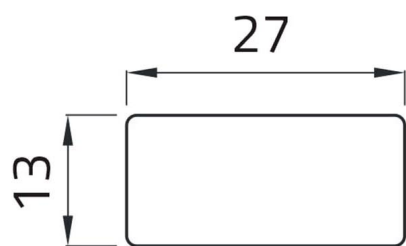

Disegni tecnici

SUBIR