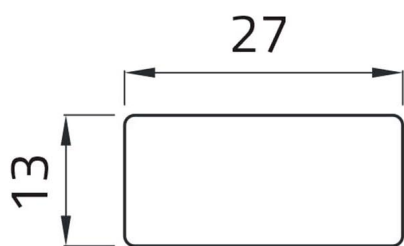

Disegni tecnici

SUBIR