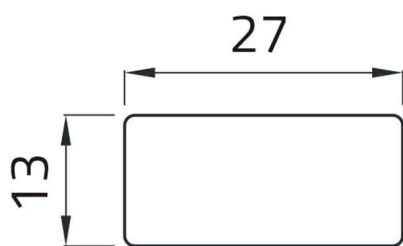

Datenblatt

020104T

Aufkleber ■PARADA■

Merkmale

Baureihe	Schrifteinlagen Ø 22
Komponenten	Aufkleber mit Text 13x27
Artikel-Nr.	020104T
Beschreibung	Aufkleber ■PARADA■
Gewicht - gr	1,0
Zolltarifnummer	85365080
GTIN	8052878002190

Dati tecnici

Disegni tecnici

PARADA