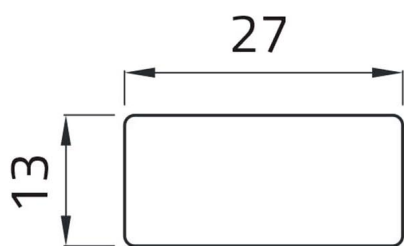

Scheda Dati

020104T

Étiquette adhésive "PARADA"

Caratteristiche

Portée	Plaquettes Ø 22
Componente	Plaquettes adhésives avec textes 13x27
Code	020104T
Désignation des marchandises	Étiquette adhésive "PARADA"
Peso	1,0
Tariffa doganale	85365080
GTIN	8052878002190

Dati tecnici

Disegni tecnici

PARADA