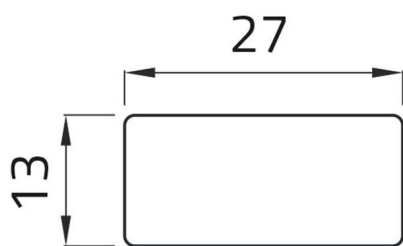

Disegni tecnici

PARADA