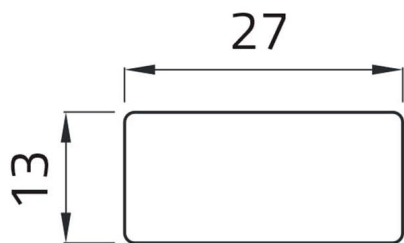

Disegni tecnici

LENTO