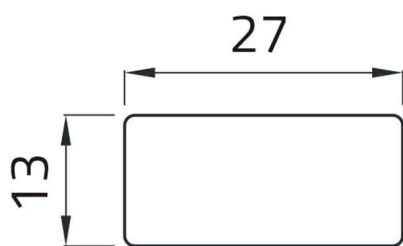

Disegni tecnici

VELOCE