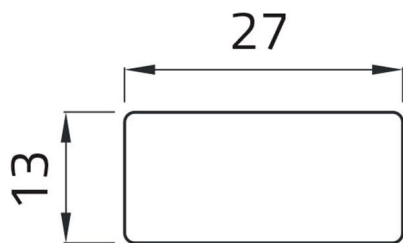

Datenblatt

02013T
Aufkleber "AVVIAMENTO"

Merkmale

Baureihe	Schrifteinlagen Ø 22
Komponenten	Aufkleber mit Text 13x27
Artikel-Nr.	02013T
Beschreibung	Aufkleber "AVVIAMENTO"
Gewicht - gr	1,0
Zolltarifnummer	85365080
GTIN	8052878002237

Dati tecnici

Disegni tecnici

AVVIAMENTO