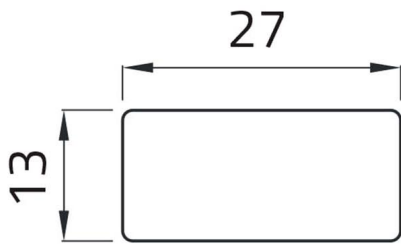

Scheda Dati

02013T

Tarraetiketti "AVVIAMENTO"

**AVVIAMENTO**

Caratteristiche

Range	Kyltit Ø 22
Componente	Tarraetiketit kirjoituksella 13x27
Code	02013T
Kuvaus	Tarraetiketti "AVVIAMENTO"
Peso	1,0
Tariffa doganale	85365080
GT	8052878002237

Dati tecnici

Disegni tecnici

AVVIAMENTO