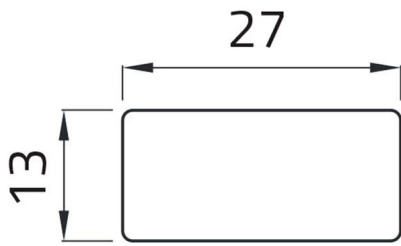

Scheda Dati

02013T

Etichetta adesiva "AVVIAMENTO"

**AVVIAMENTO**

Caratteristiche

Gamma	Targhette Ø 22
Componente	Targhette adesive con diciture 13x27
Codice	02013T
Descrizione	Etichetta adesiva "AVVIAMENTO"
Peso	1,0
Tariffa doganale	85365080
GTIN	8052878002237

Dati tecnici

Disegni tecnici

AVVIAMENTO