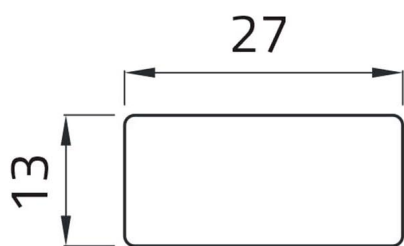

Disegni tecnici

AVVIAMENTO