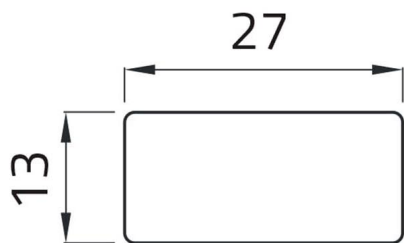

Disegni tecnici

ARRESTO CICLO