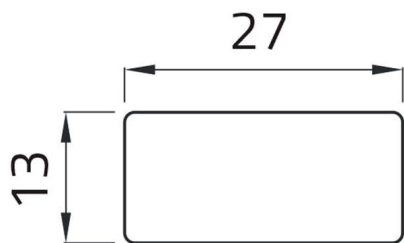

Dibujos técnicos

ARRESTO CICLO