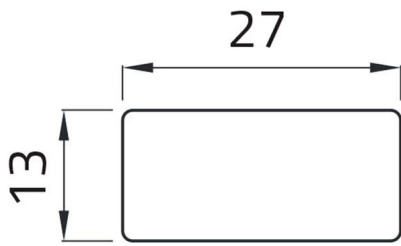

Disegni tecnici

ARRESTO CICLO