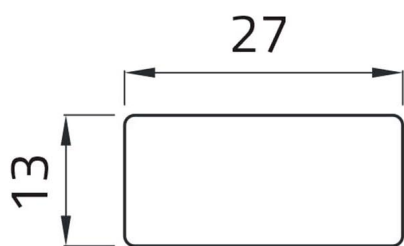

Disegni tecnici

CICLO AUTOMATICO