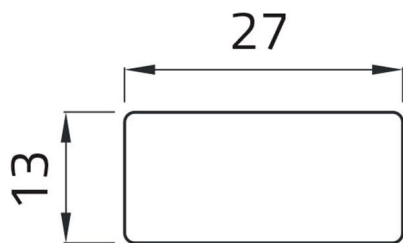

Disegni tecnici

RIPRISTINO CICLO