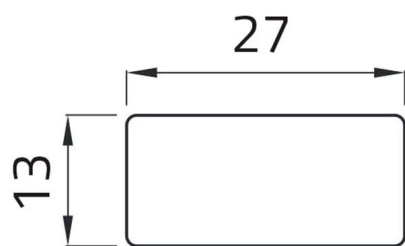

Disegni tecnici

INSERITO