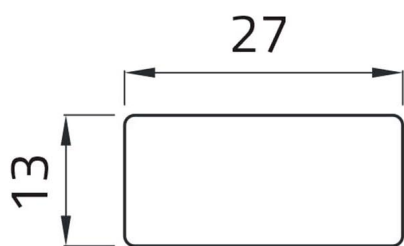

Disegni tecnici

DISINSERITO