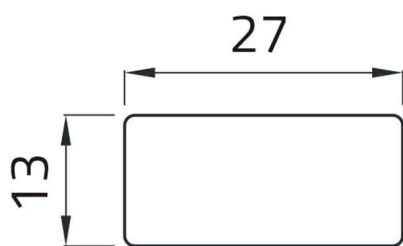

Disegni tecnici

EMERGENZA