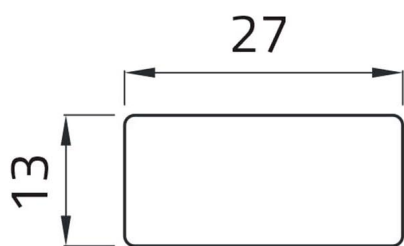

Disegni tecnici

EMERGENZA