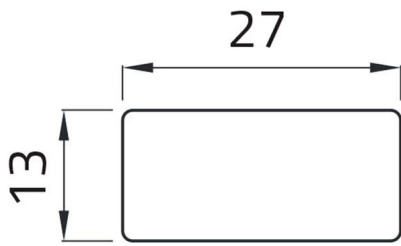

Disegni tecnici

EMERGENZA