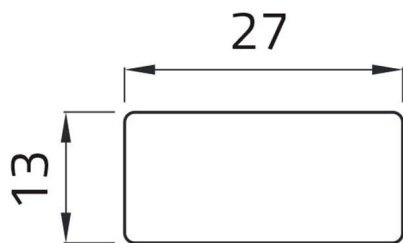

Dessins techniques

LAVORO