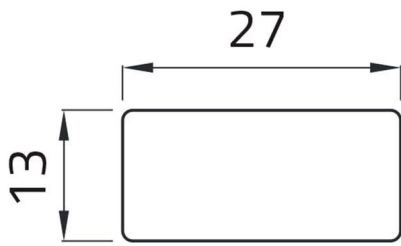

Disegni tecnici

LAVORO