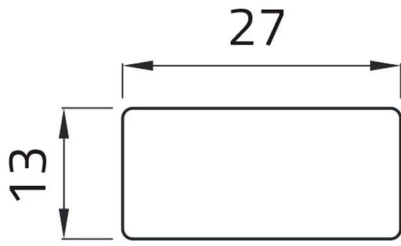

Scheda Dati

02023T

Etiqueta adhesiva "STOP"

Caratteristiche

Rango	Placas Ø 22
Componente	Placas adhesivas con leyendas 13x27
Código	02023T
Descripción	Etiqueta adhesiva "STOP"
Peso	1,0
Tariffa doganale	85365080
GTIN	8052878002343

Dati tecnici

Disegni tecnici

STOP