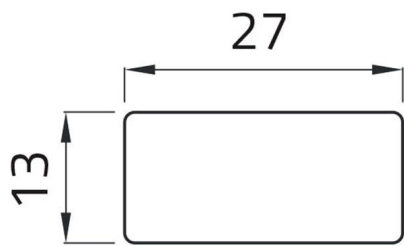

Disegni tecnici

STOP