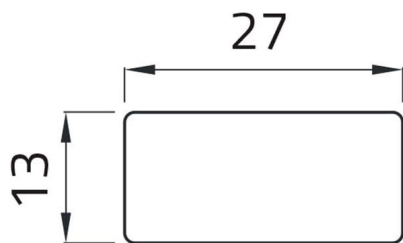

Disegni tecnici

INSER. DISINSER.