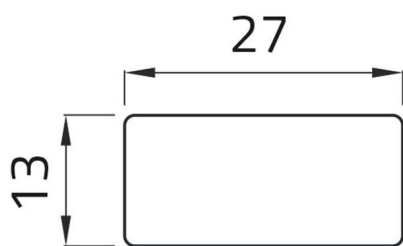

Technische tekeningen

INSER. DISINSER.