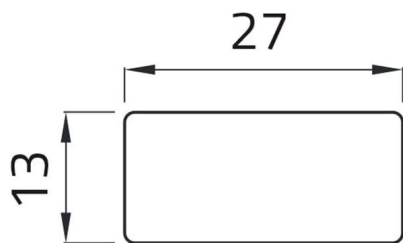

Technische tekeningen

INSER. DISINSER.