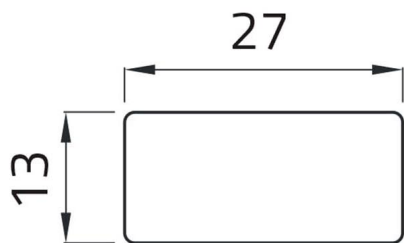

Disegni tecnici

INSER. DISINSER.