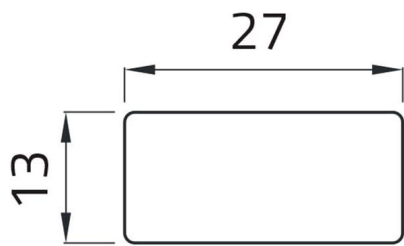

Disegni tecnici

START