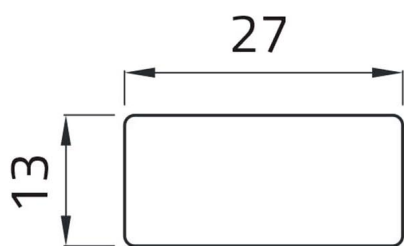

Disegni tecnici

START