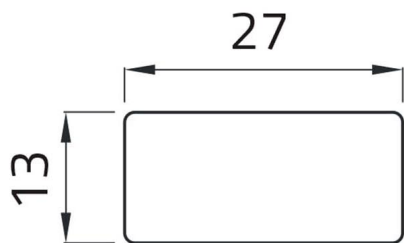

Disegni tecnici

START